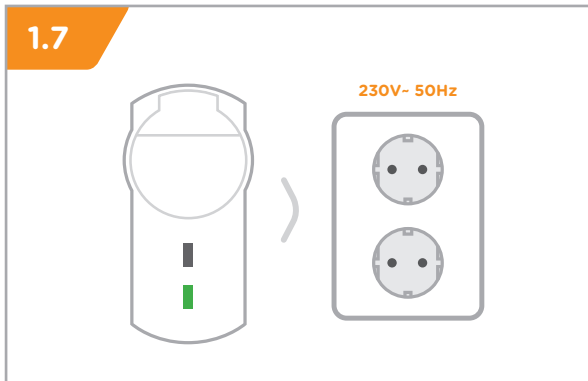

# 1. CONNECT RECEIVER TO TELLDUS LIVE!

1. KOPPLA MOTTAGARE TILL TELLDUS LIVE!

1. KOBLE MOTTAKERE TIL TELLDUS LIVE!

1. LIITTÄÄ VASTAANOTTIMEN TELLDUS LIVE!

1. EMPFÄNGER MIT TELLDUS LIVE! VERBINDEN

**2. CONNECT TO A REMOTE CONTROL**  
2. KOPPLA IHOP MED EN FJÄRRKONTROLL