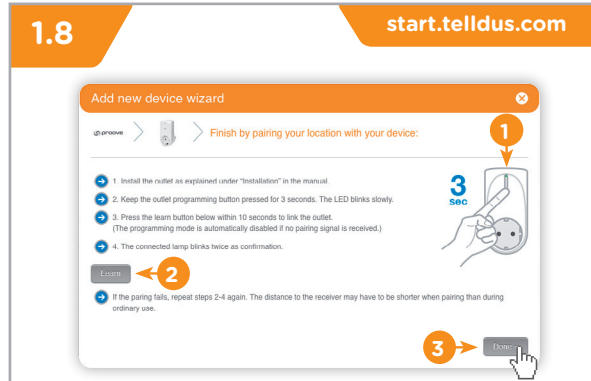

# 1. CONNECT RECEIVER TO TELLDUS LIVE!

1. KOPPLA MOTTAGARE TILL TELLDUS LIVE!

1. KOBLE MOTTAKERE TIL TELLDUS LIVE!

1. LIITTÄÄ VASTAANOTTIMEN TELLDUS LIVE!

1. EMPFÄNGER MIT TELLDUS LIVE! VERBINDEN

**2. CONNECT TO A REMOTE CONTROL**  
2. KOPPLA IHOP MED EN FJÄRRKONTROLL