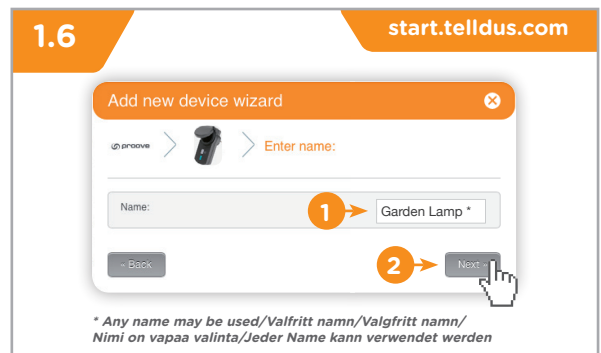

# 1. CONNECT RECEIVER TO TELLDUS LIVE!

1. KOPPLA MOTTAGARE TILL TELLDUS LIVE!

1. KOBLE MOTTAKERE TIL TELLDUS LIVE!

1. LIITTÄÄ VASTAANOTTIMEN TELLDUS LIVE!

1. EMPFÄNGER MIT TELLDUS LIVE! VERBINDEN

**2. CONNECT TO A REMOTE CONTROL**  
2. KOPPLA IHOP MED EN FJÄRRKONTROLL