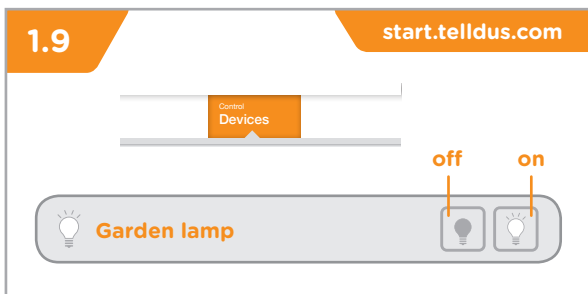

# 1. CONNECT RECEIVER TO TELLDUS LIVE!

1. KOPPLA MOTTAGARE TILL TELLDUS LIVE!

1. KOBLE MOTTAKERE TIL TELLDUS LIVE!

1. LIITTÄÄ VASTAANOTTIMEN TELLDUS LIVE!

1. EMPFÄNGER MIT TELLDUS LIVE! VERBINDEN

**2. CONNECT TO A REMOTE CONTROL**  
2. KOPPLA IHOP MED EN FJÄRRKONTROLL