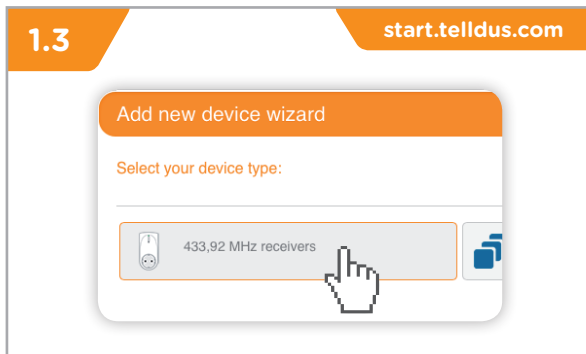

# 1. CONNECT RECEIVER TO TELLDUS LIVE!

1. KOPPLA MOTTAGARE TILL TELLDUS LIVE!

1. KOBLE MOTTAKERE TIL TELLDUS LIVE!

1. LIITTÄÄ VASTAANOTTIMEN TELLDUS LIVE!

1. EMPFÄNGER MIT TELLDUS LIVE! VERBINDEN

**2. CONNECT TO A REMOTE CONTROL**  
2. KOPPLA IHOP MED EN FJÄRRKONTROLL